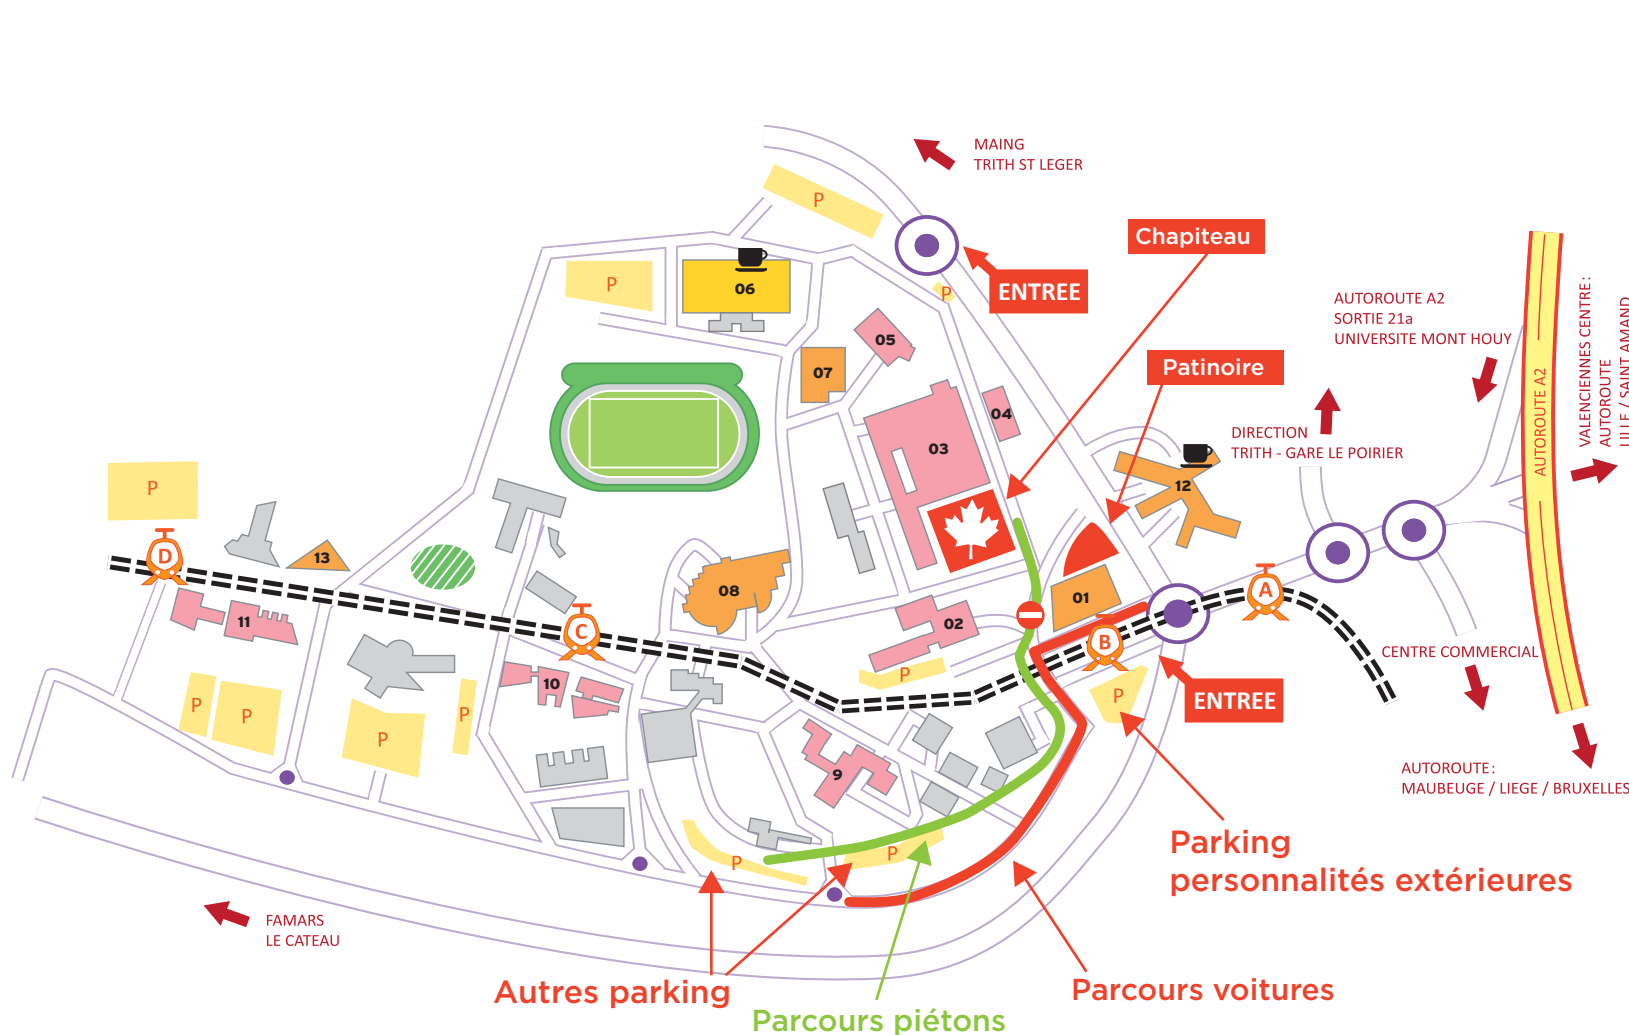

CAMPUS MONT HOUY

- 01 - Maison des services à l'étudiant**
Accueil, conseil en orientation, admission Post-Bac, santé-social, logement, transport, activités associatives, sportives et culturelles, accompagnement à la réussite, formations concours et métiers de l'enseignement (ÉSPÉ), alternance et reprise d'études
- 02 - IUT - Toutes filières (DUT et licences professionnelles)**
Bâtiment WATTEAU
- 03 - IUT Ateliers GMP**
Bâtiment EISEN
- 04 - IUT Ateliers GIM**
Bâtiment PATER
- 05 - IUT Ateliers GEII**
Bâtiment MABUSE
- 06 - FLLASH (Lettres, Langues, Art, Histoire) et cafétéria**
Bâtiment MATISSE
- 07 - Equipements sportifs**
- 08 - Bibliothèque Universitaire**
Bâtiment JOSQUIN DES PRES
- 9 - ISTV - DREAM - Métiers de l'audiovisuel**
FSMS - Métiers du Sport
Bâtiment CARPEAUX
- 10 - ENSIAME (Ecole d'ingénieurs et ingénieurs par alternance)**
Bâtiment CLAUDIN LE JEUNE
- 11 - ISTV - Sciences et Techniques**
Bâtiment ABEL DE PUJOL
- 12 - Résidence Universitaire et cafétéria Mousseron**
(Antenne du CROUS)
- 13 - Restaurant Universitaire**
Mont Houy 2